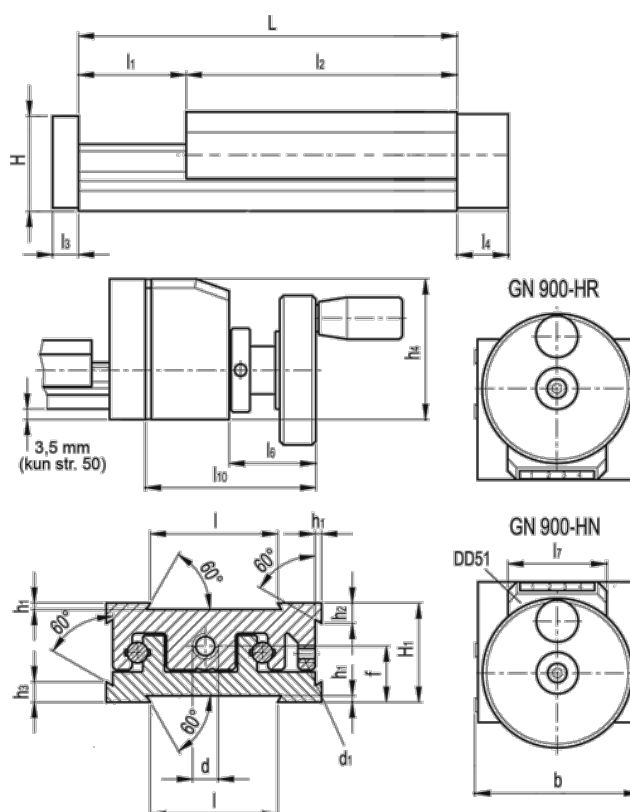

Varenummer: 20780032
 Beskrivelse: Justerbar slædeenhed
 GN 900-120-235-75-HR-1

Mål

b = 120	h3 = 13.8	l7 = 33
d = M10x1	h4 = 57	l10 = 75
d1 = M5	l = 80	
f = 26.3	L - l1 = 235-75	
H = 45.0	l2 = 160	
h1 = 2.0	l3 = 10	
H1 = 46	l4 = 18	
h2 = 13.8	l6 = 40	